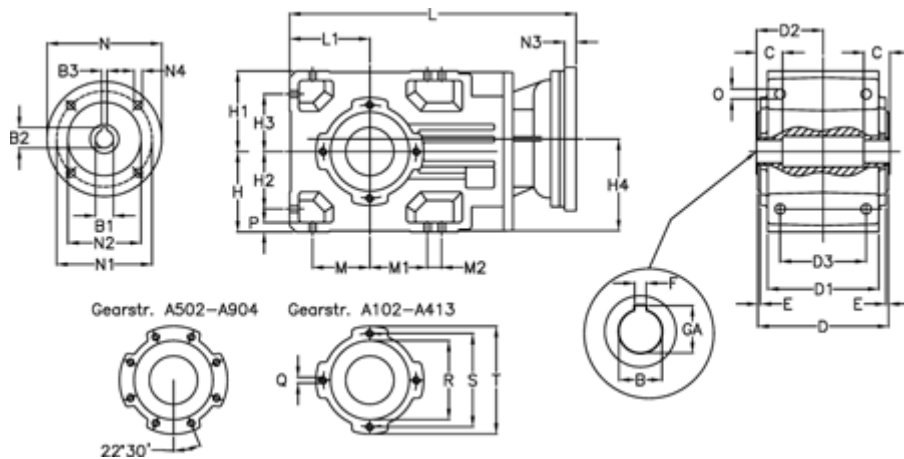

Article number: 296003501063245
 Description: Bevel helical gearbox
 A352UH40-10,6-P112B5

Measures

B = 40	D3 = 135	H3 = 73.0	N1 = 215	S = 130
B1 = 28	Description = A352 UH40-xx P112 B5	H4 = 114.0	N2 = 180	T = 150
B2 = 31.3	E = 3.5	L = 389.0	N3 = 5	
B3 = 8	F = 12	L1 = 100	N4 = M12x16	
C = 70	GA = 43.3	M = 73.0	O = 12.0	
D = 173	H = 100	M1 = 73.0	P = 11	
D1 = 166	H1 = 100	M2 = 11	Q = M10x17	
D2 = 88.5	H2 = 73.0	N = 250	R = 110	